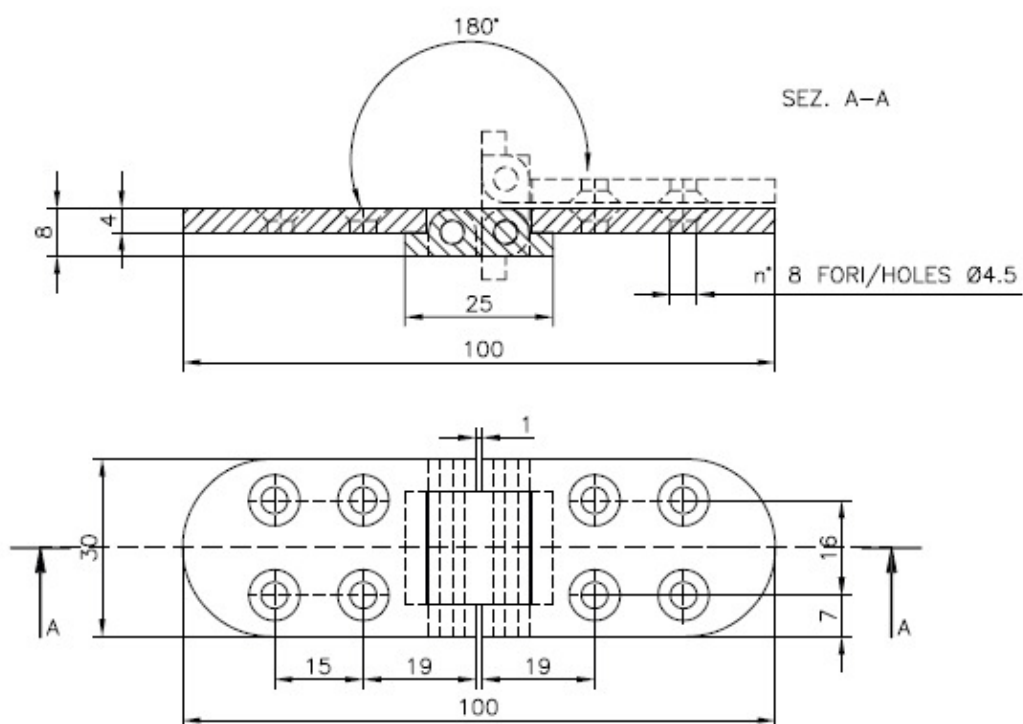

Descrizione / Description

CERNIERA ESTERNA INCASSATA 100x30x8 APERTURA 180°
EXTERNAL EMBEDDED HINGE 100x30x8 180° OPENING

Materiale / Material

ACCIAIO INOX AISI 316
STAINLESS STEEL AISI 316

Codice / Code

1 01 03 06 00