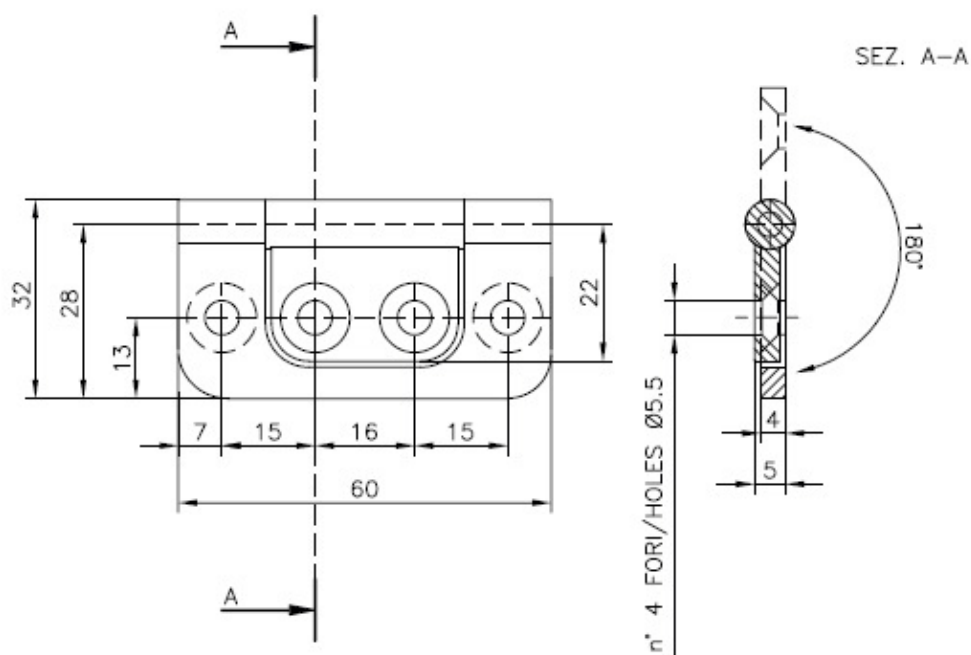

Descrizione / Description

CERNIERA ESTERNA 60x32x5 APERTURA 180°
EXTERNAL HINGE 60x32x5 180° OPENING

Materiale / Material

ACCIAIO INOX AISI 316
STAINLESS STEEL AISI 316

Codice / Code

1 01 01 13 00

ESEMPIO DI APPLICAZIONE
EXAMPLE OF APPLICATION